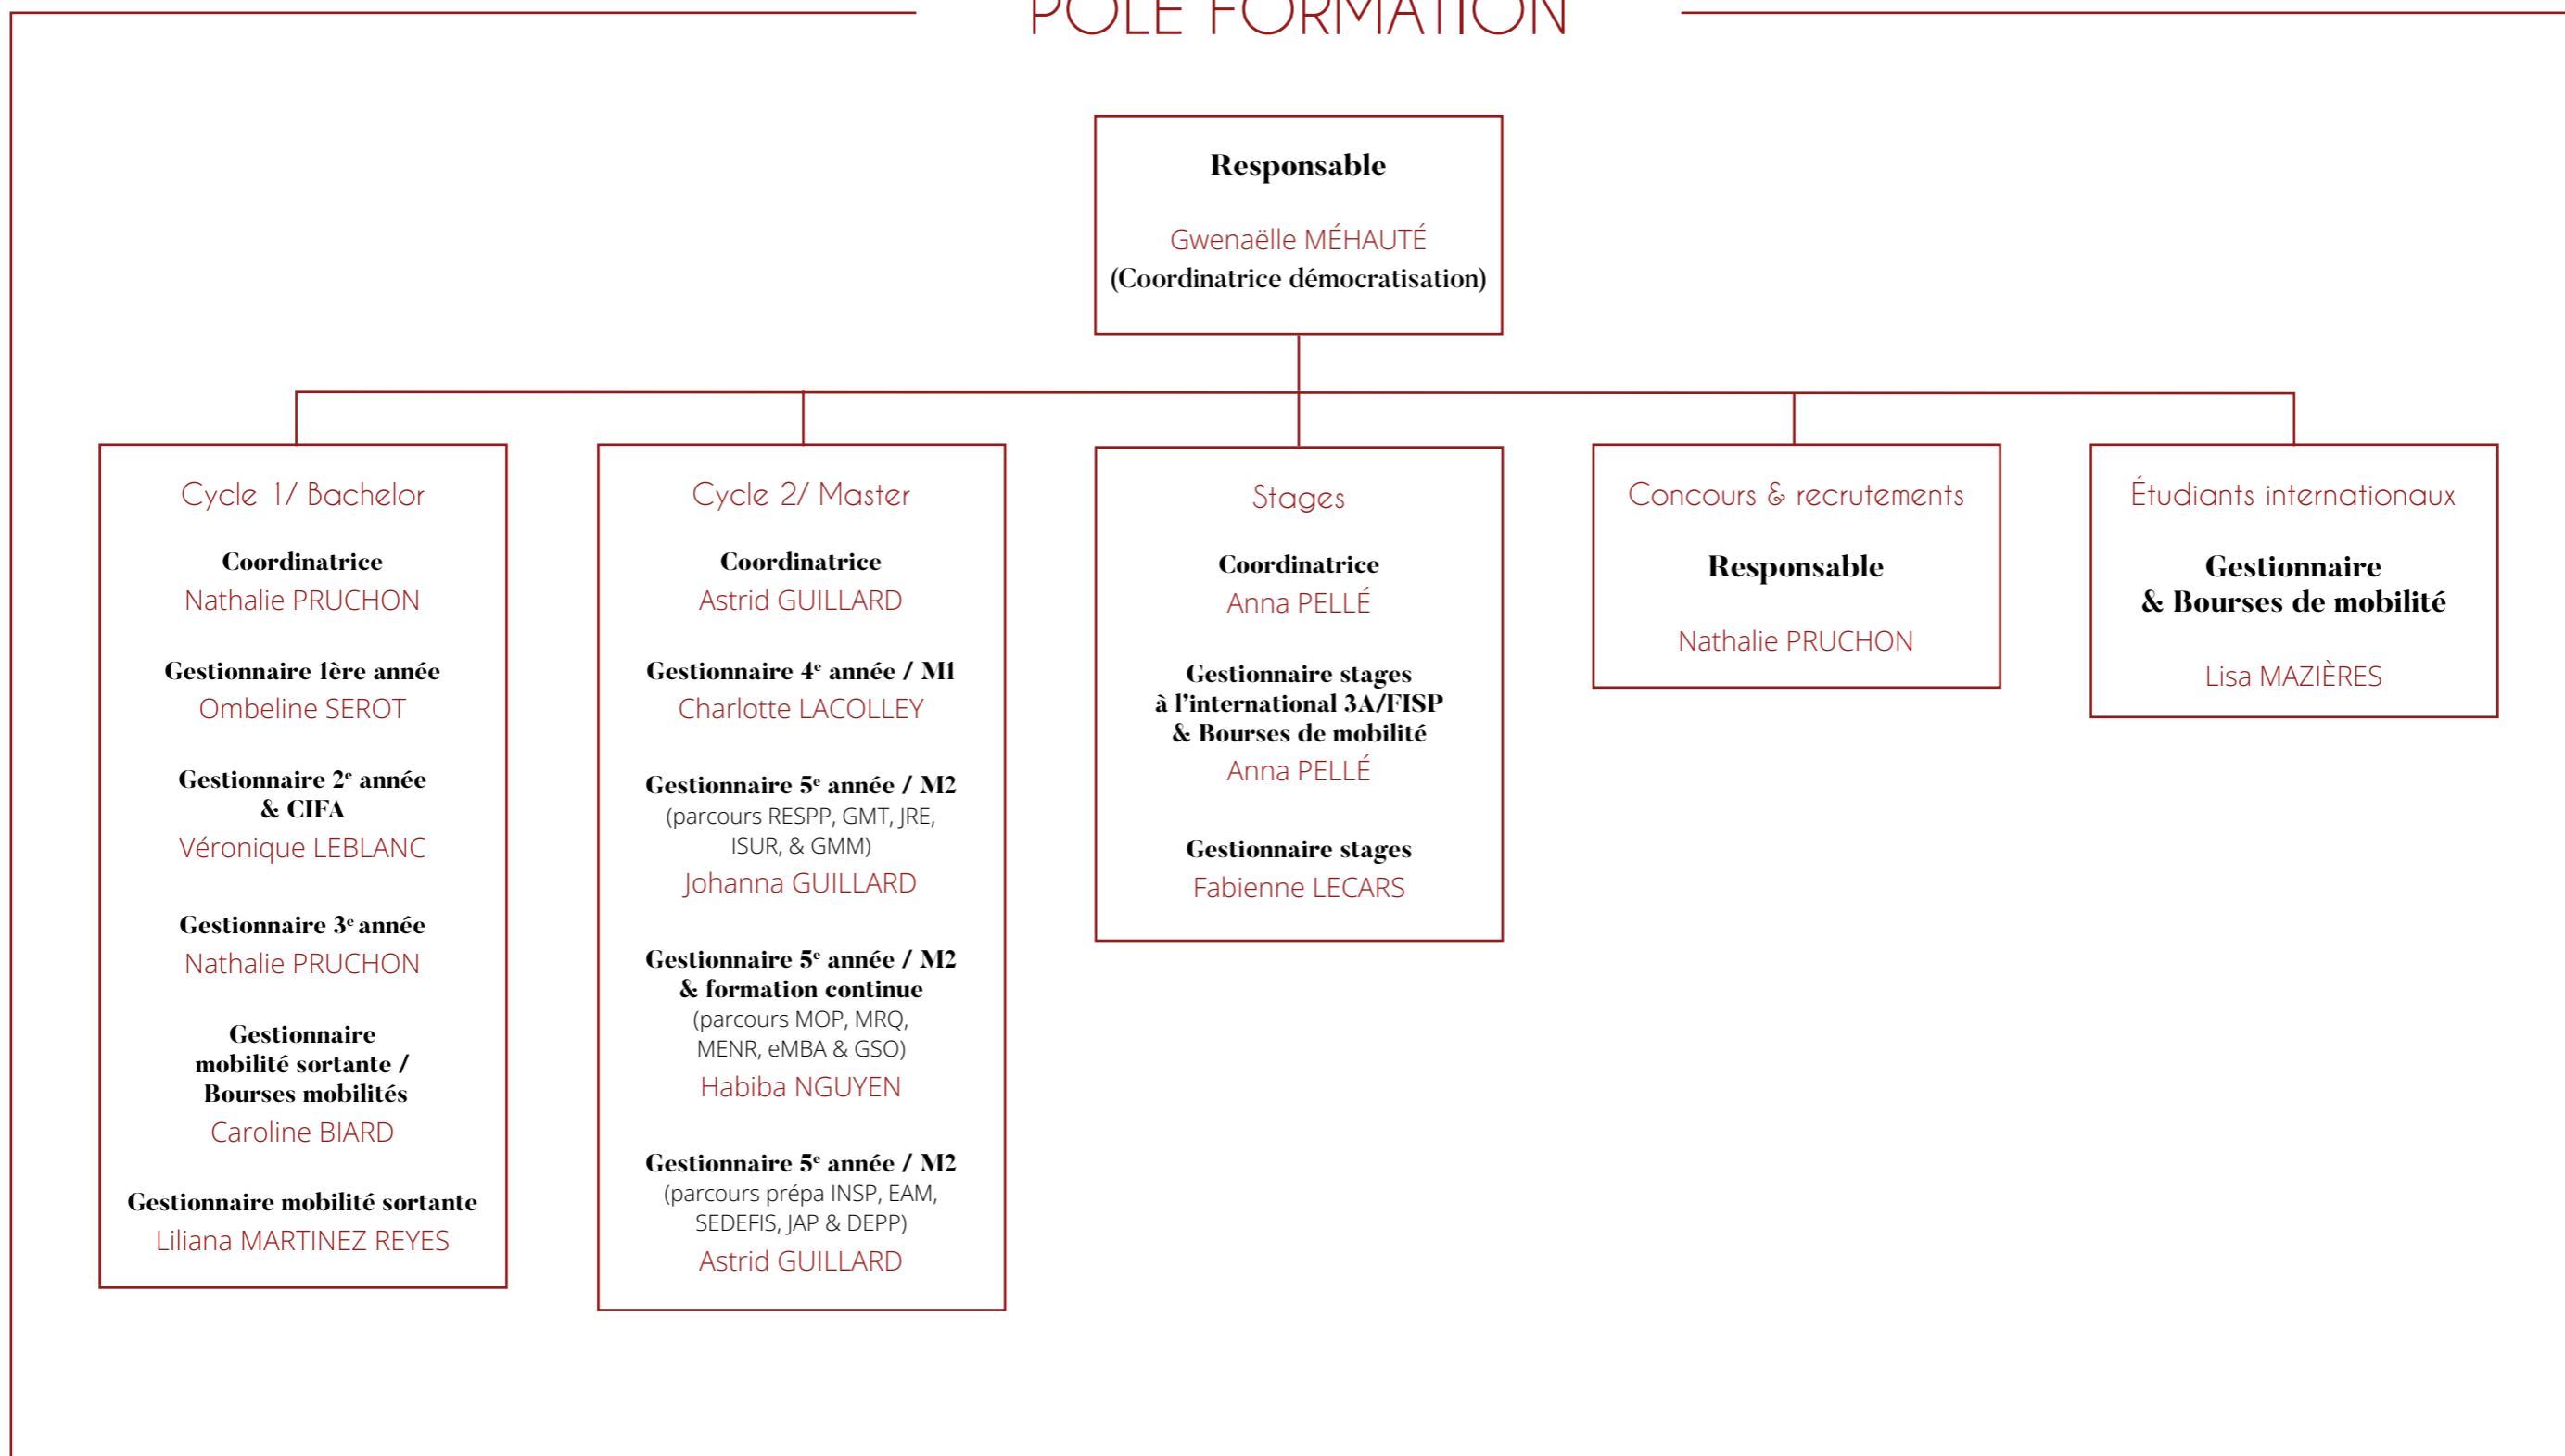

PÔLE PATRIMOINE & LOGISTIQUE

PÔLE FORMATION

PÔLE DÉVELOPPEMENT / PARTENARIATS / RECHERCHE

CAMPUS DE CAEN

**Responsable administratif
& financier**

Karim SAMMOUR

**Agent d'accueil campus
& bibliothèque**

Bérandère KUFFS

Poste à pourvoir